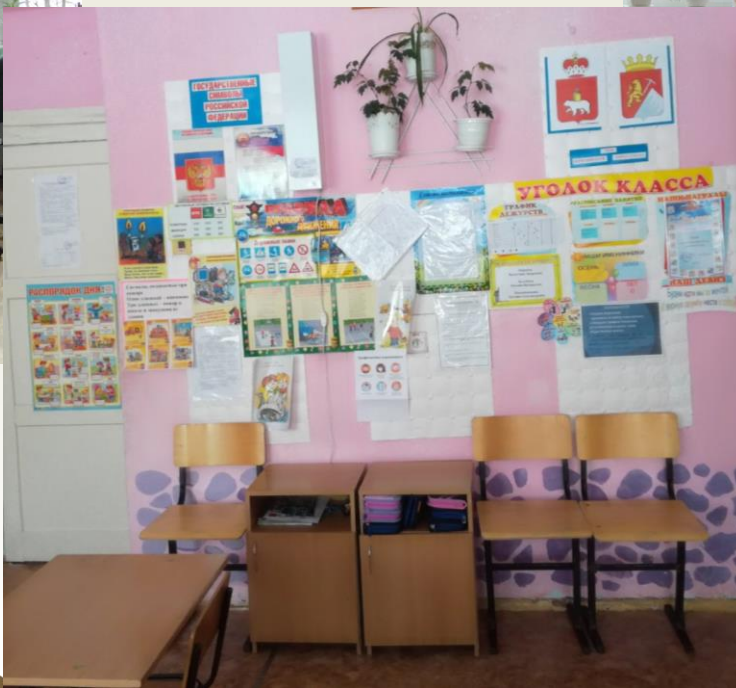

Начальные классы